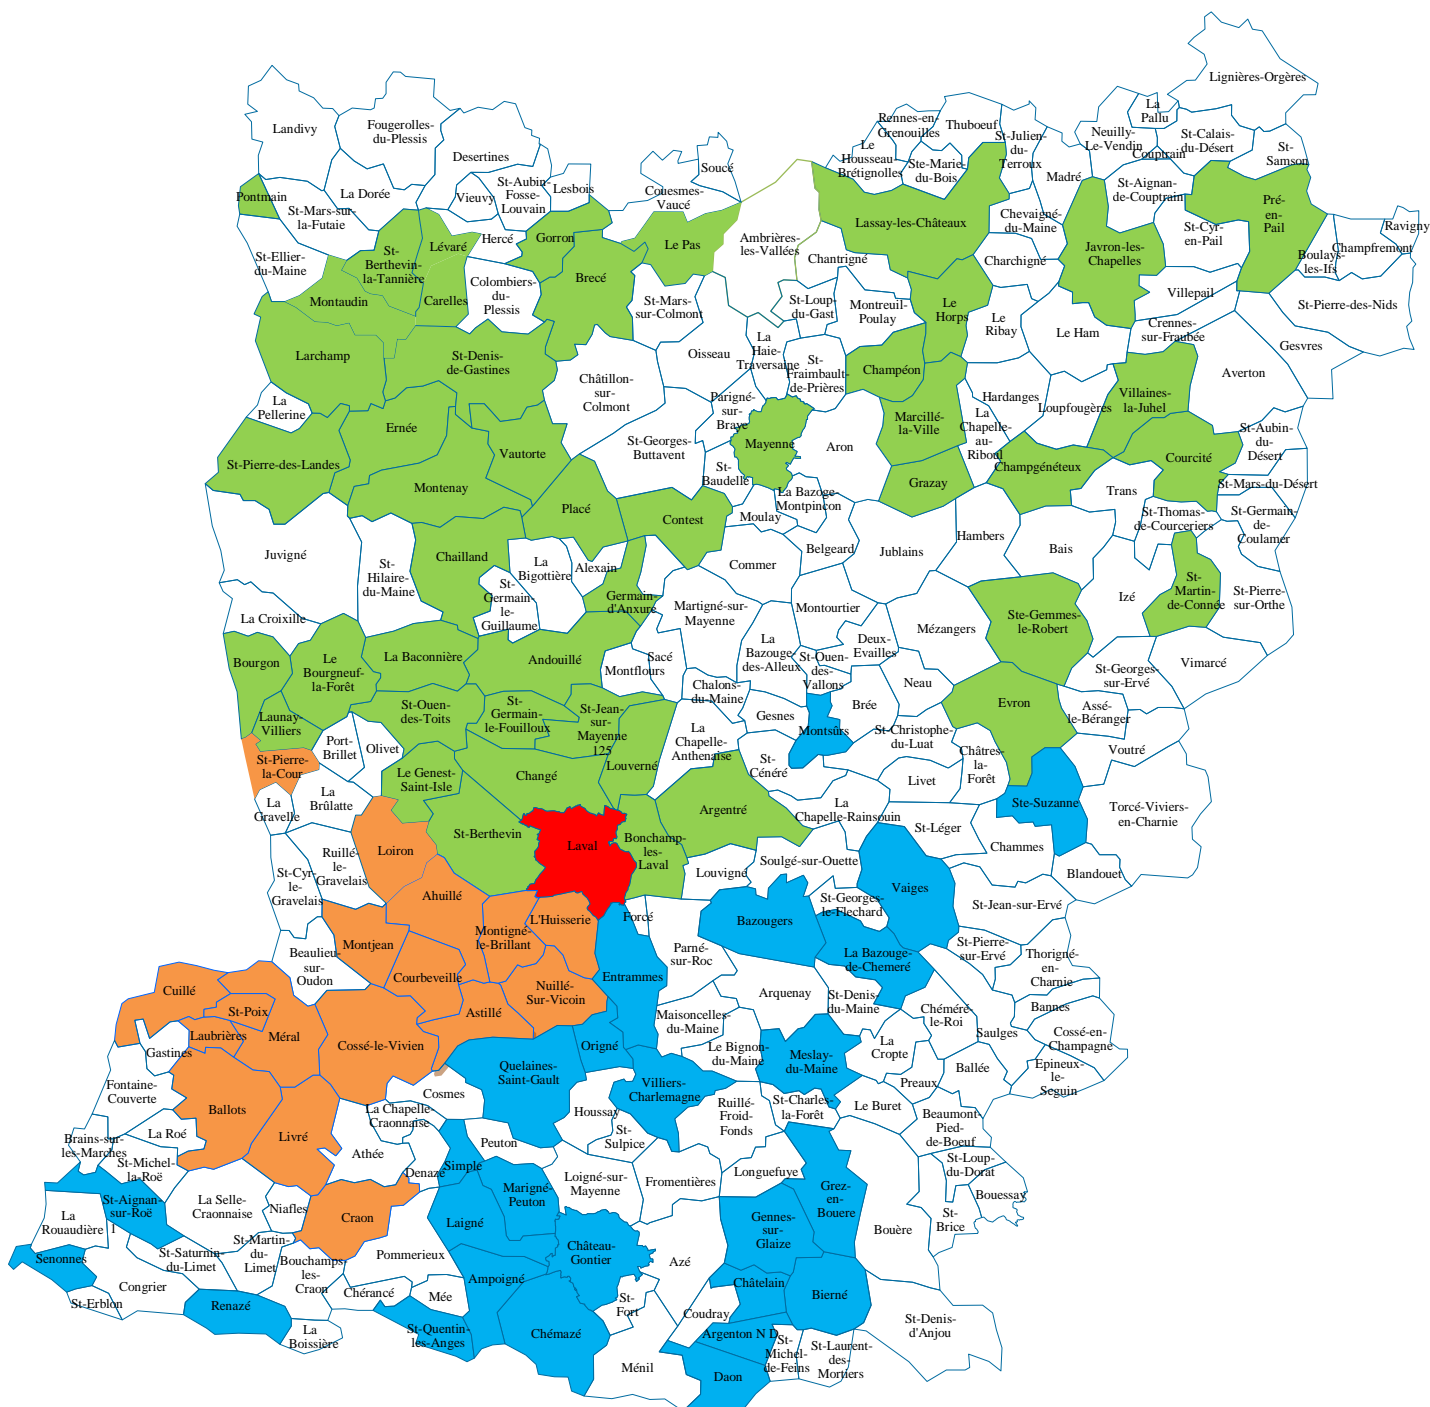

Secteurs Primaire du service de psychologie 2016/2017

Ecoles de Laval

- Hautes Follis : JP
- St Joseph : JP
- Ste Thérèse : LB
- Ste Marie : BH
- Immaculée/la Pro : JP
- St Pierre : LB
- La salle : LB
- Avesnières : JP